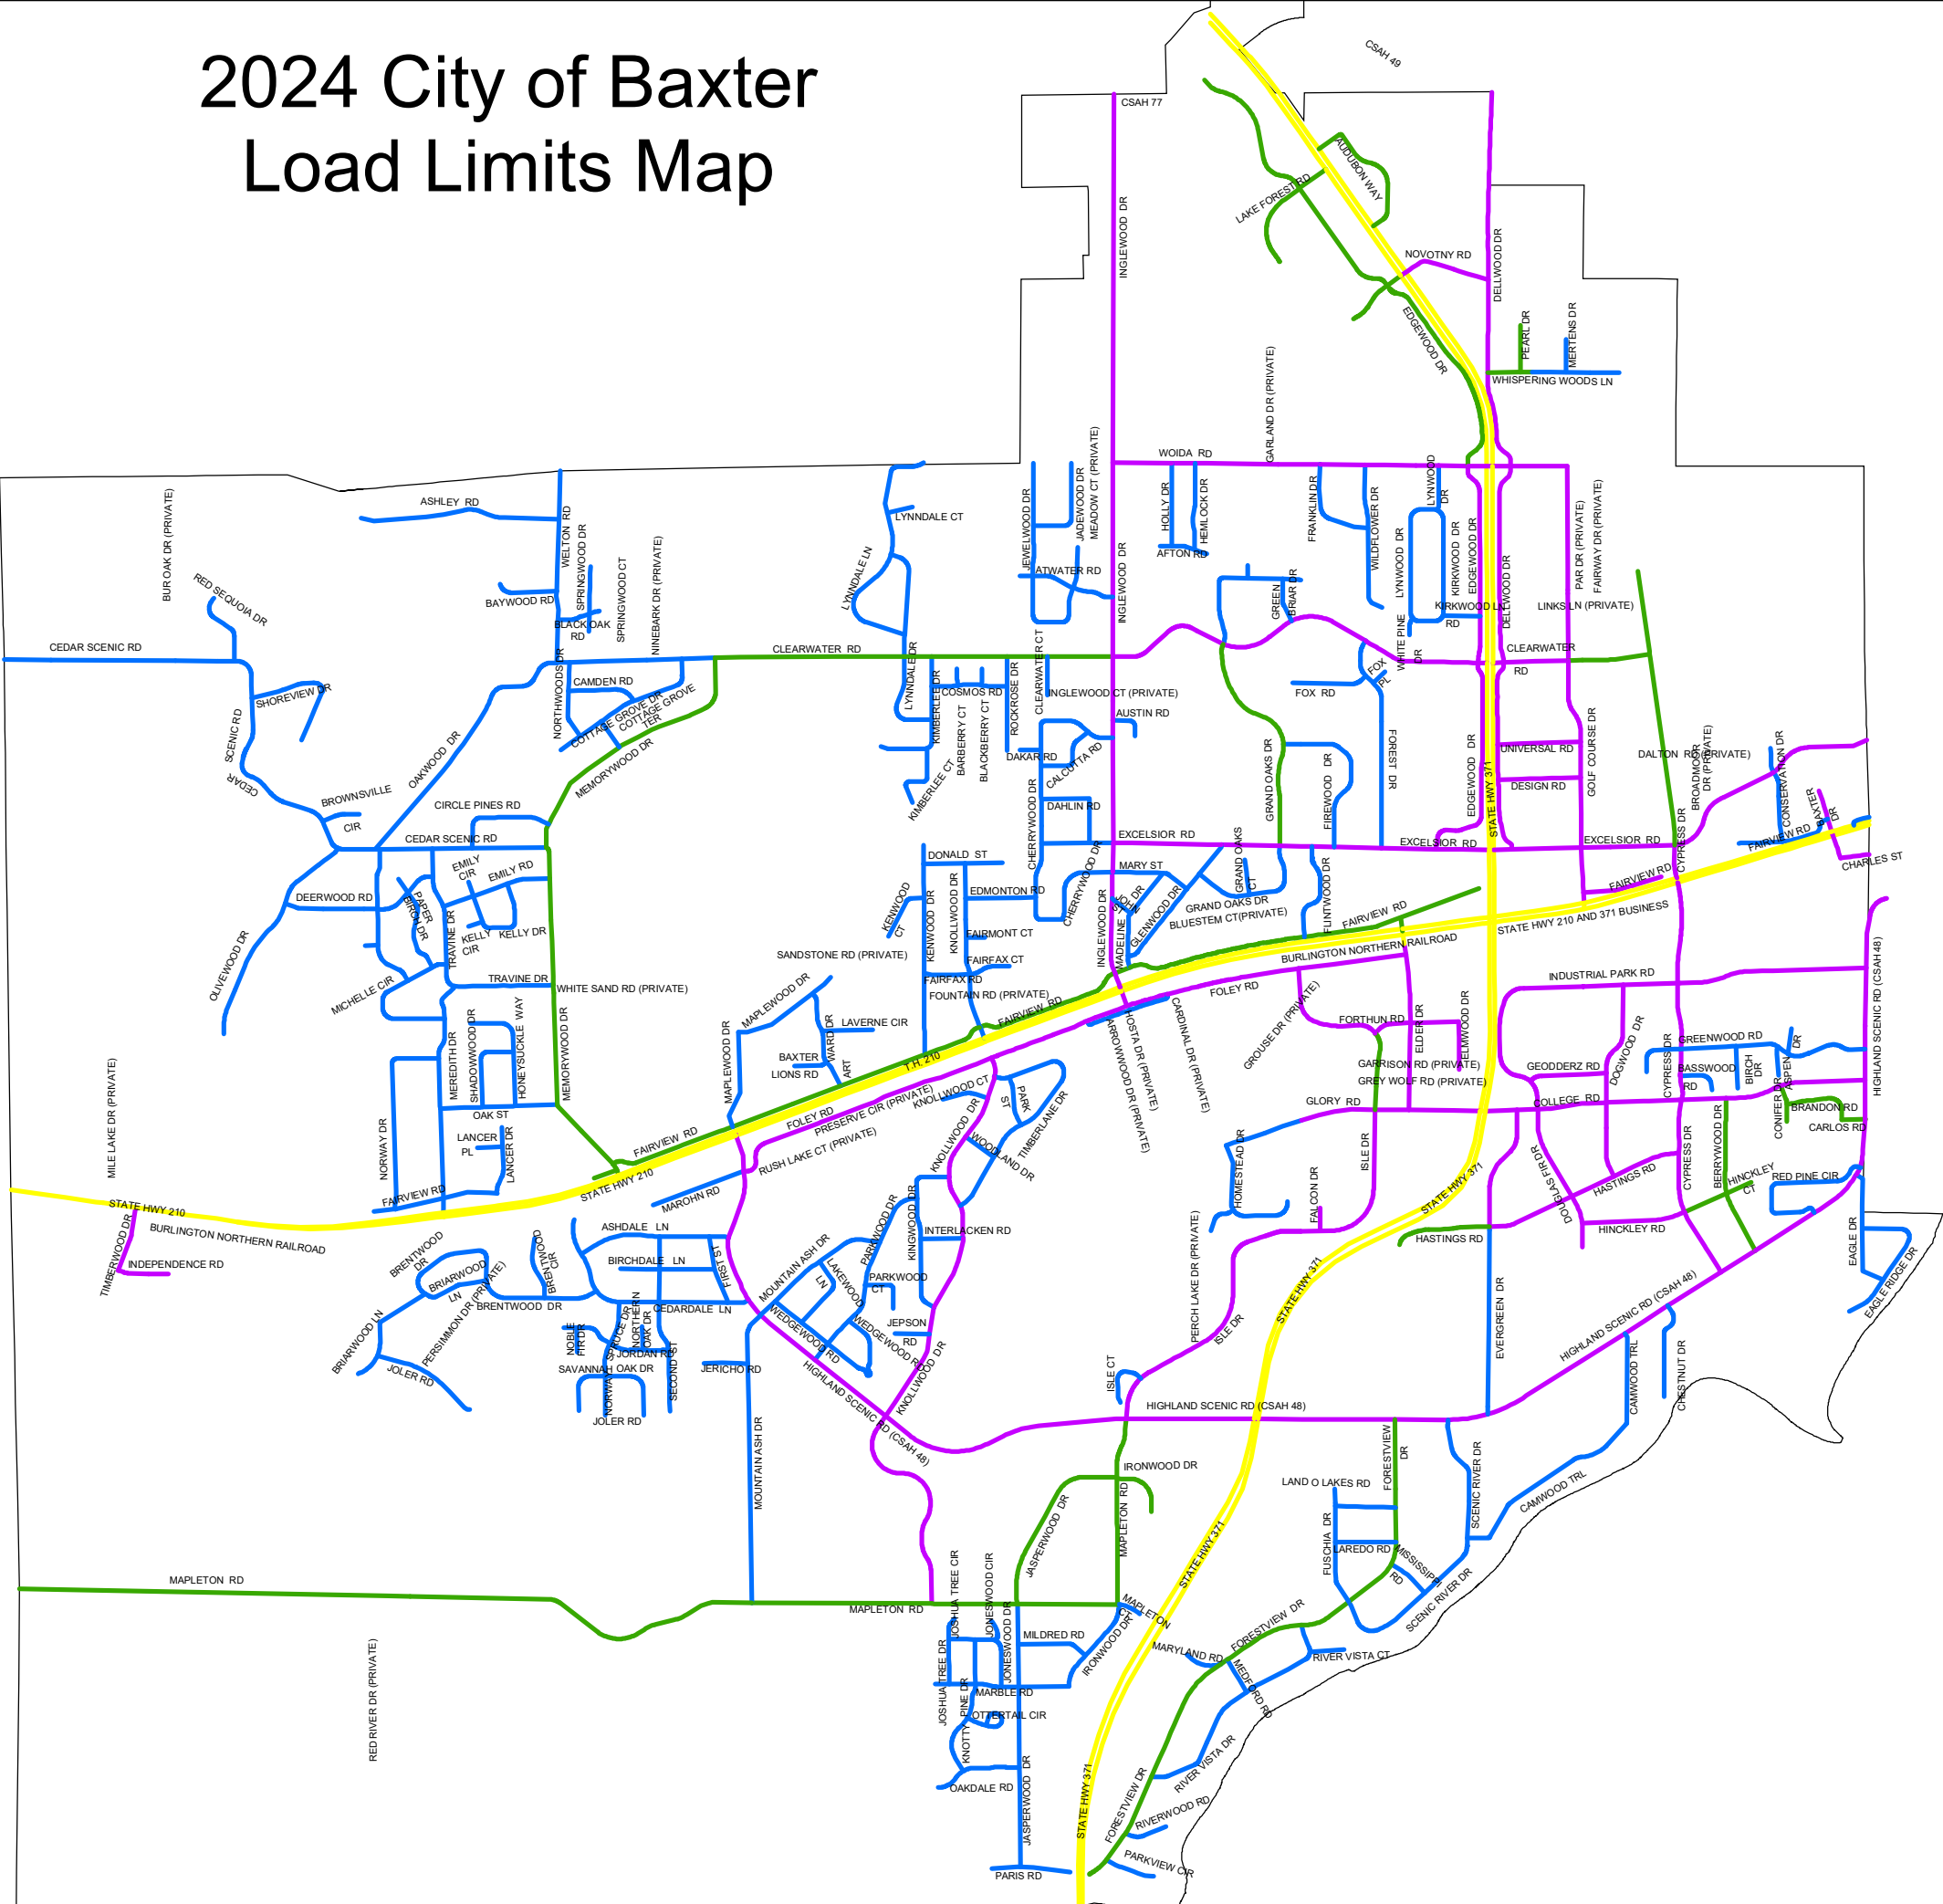

2024 City of Baxter Load Limits Map

Load Limits

- 10 Ton
- 9 Ton
- 7 Ton
- 5 Ton
- 4 Ton
- City Limits